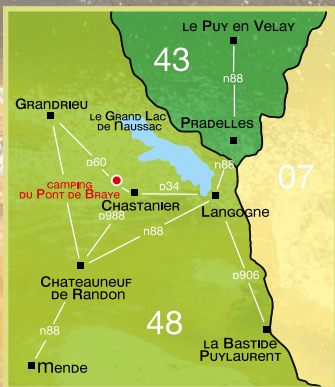

CAMPING DU PONT DE BRAYE

Les Berges du Chapeauroux - 48300 Chastanier

Tél. 04 66 69 53 04 - accueil@camping-lozere-naussac.fr

WWW.CAMPING-LOZERE-NAUSSAC.FR